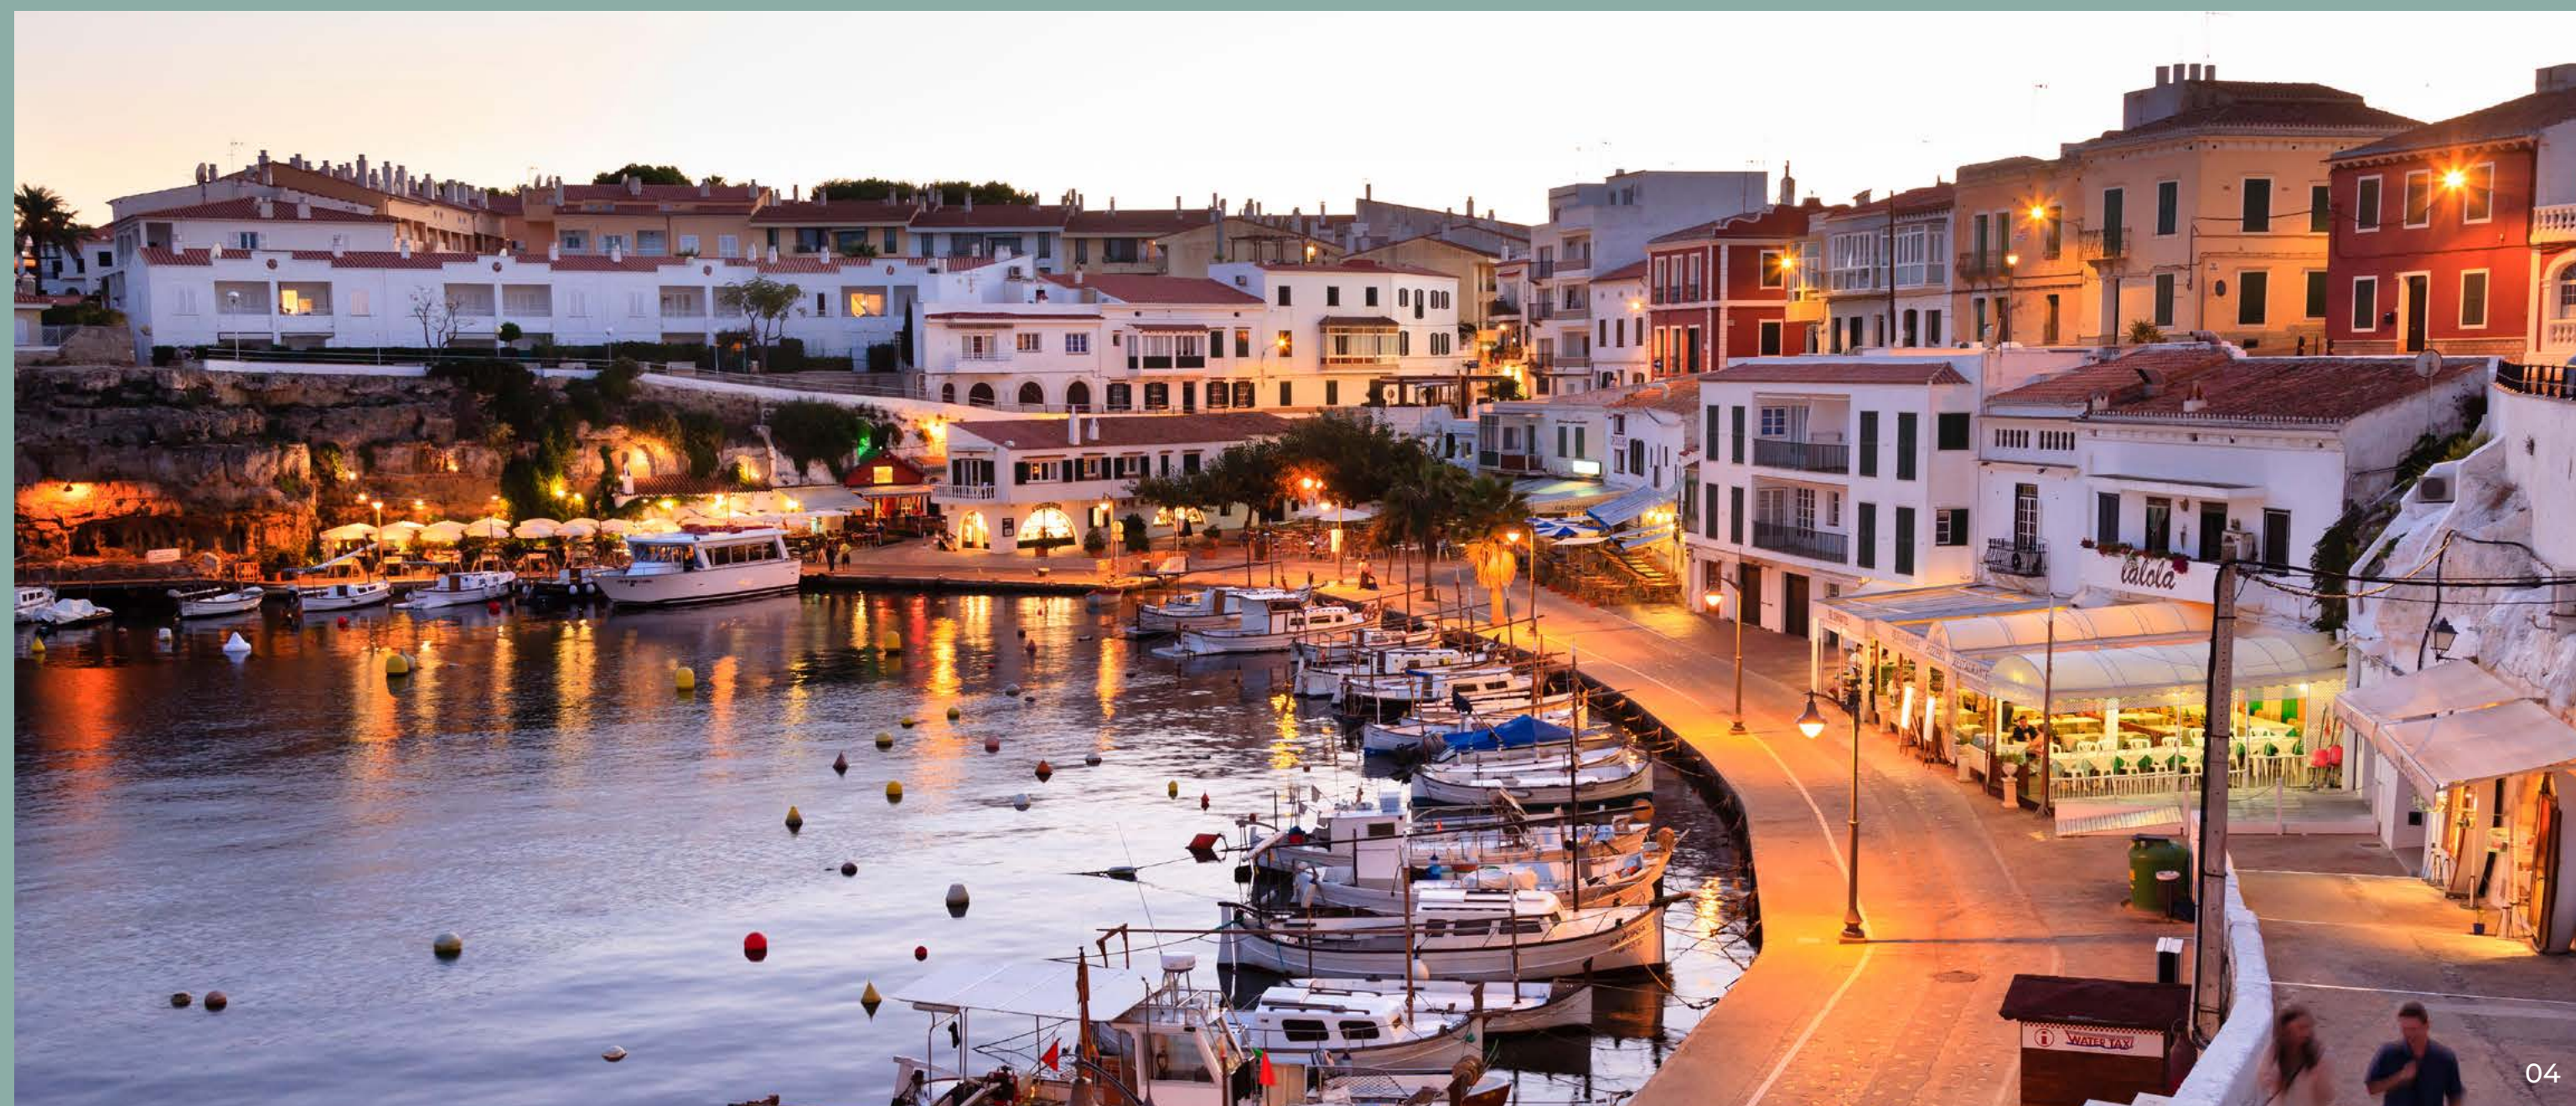

Un estil de vida privilegiat

Cala Corb ofereix el millor de dos mons: la serenitat i la bellesa pròpies d'una cala, i a pocs passos l'oferta variada de restauració de Cala Es Fonts, i totes les comoditats, instal·lacions i serveis essencials d'Es Castell. El centre de Maó, la capital de Menorca, es troba a menys de 10 minuts en cotxe.