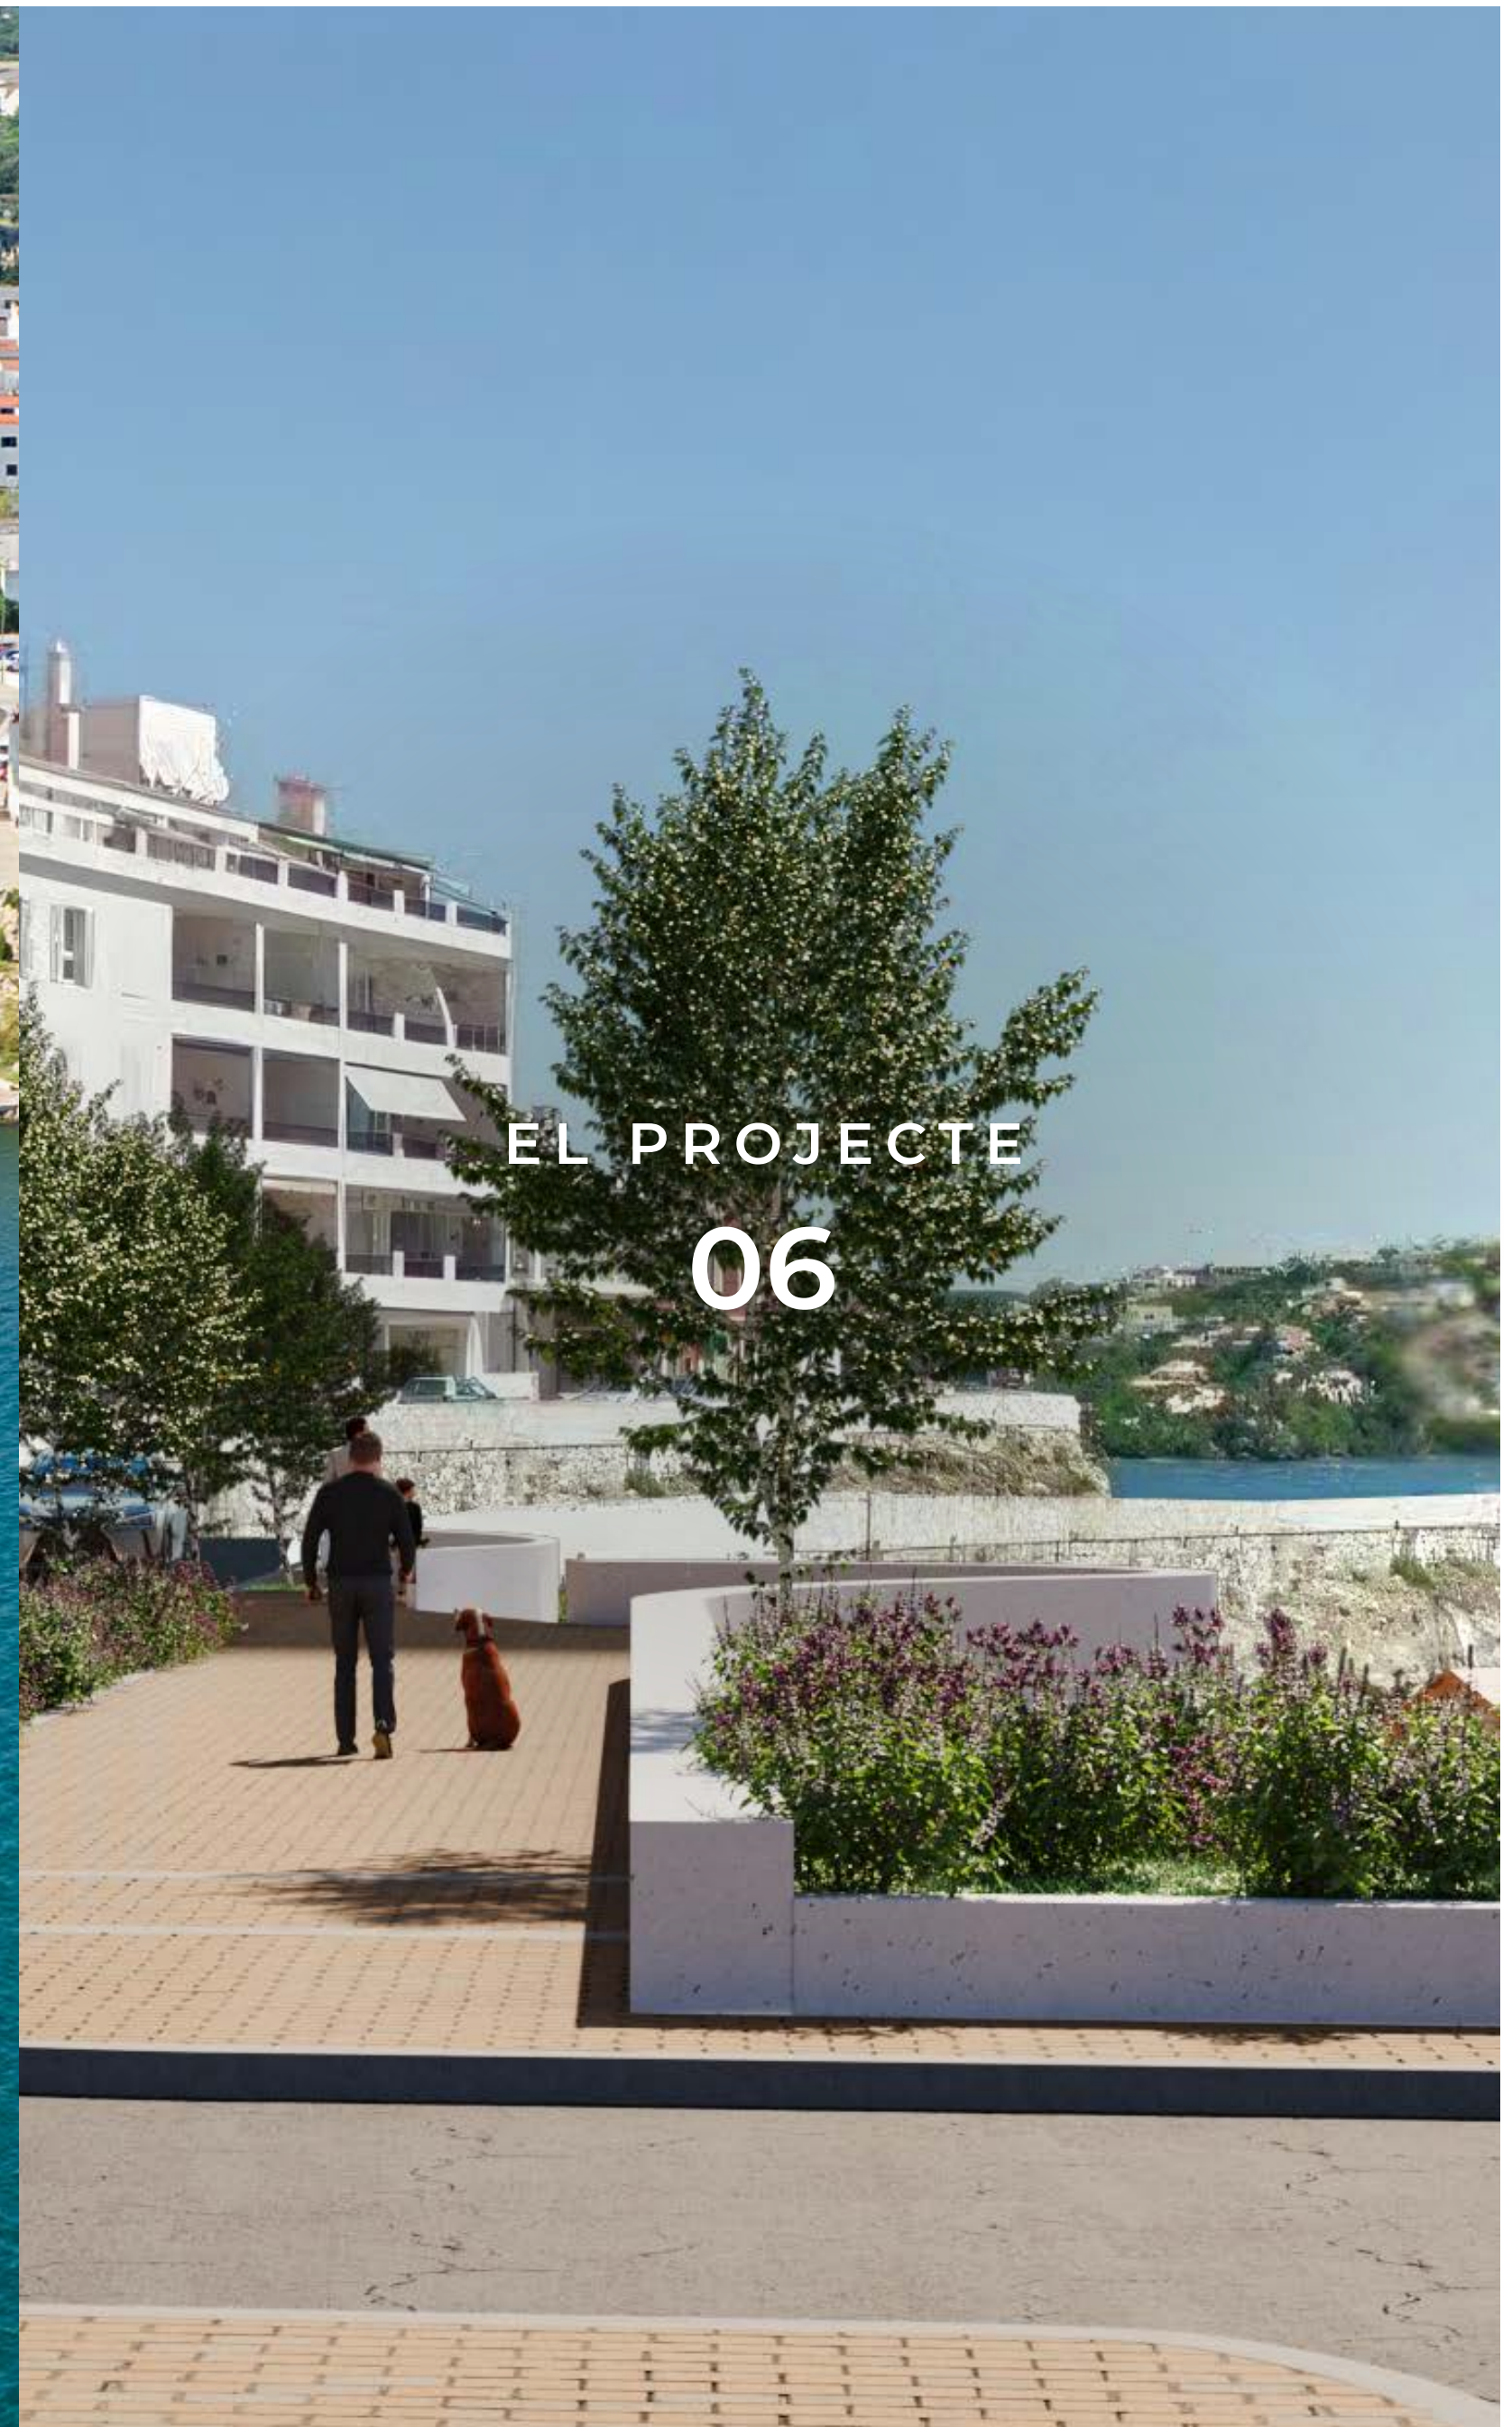

An aerial photograph of a rocky coastline. The water is a deep, clear blue, and the rocks are dark and jagged. The text is centered over the water.

cc
cala corb

RESIDENCIAL

PROVALIX HOMES

INTRODUCCIÓ
01

UBICACIÓ
02

EL PROJECTE
06

Cala Corb, una joia amagada

Cala Corb al port natural de Maó, al municipi d'Es Castell, el més oriental de tota Espanya, ofereix una harmoniosa fusió d'història, cultura i bellesa natural. Aquest enclavament residencial captiva els visitants amb el seu encant distintiu.